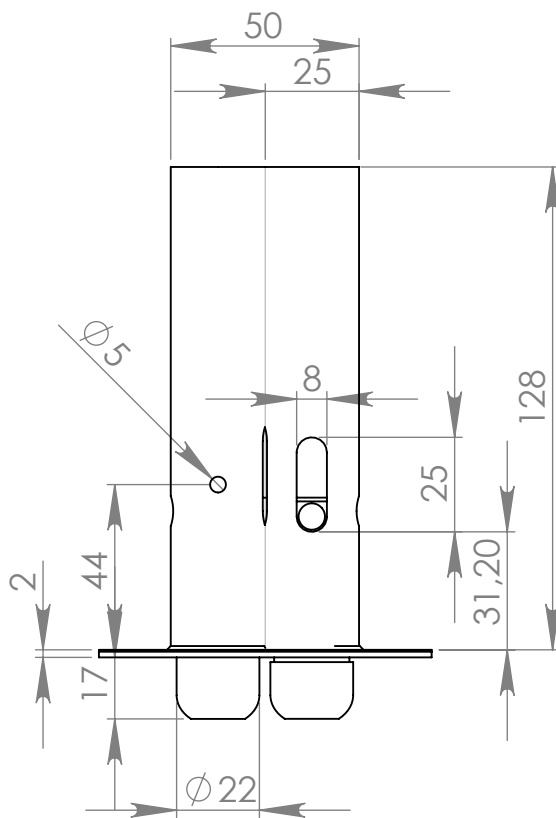

3AB

Ригели на всех защелках "ФОРТ" разворачиваются на 180 градусов.